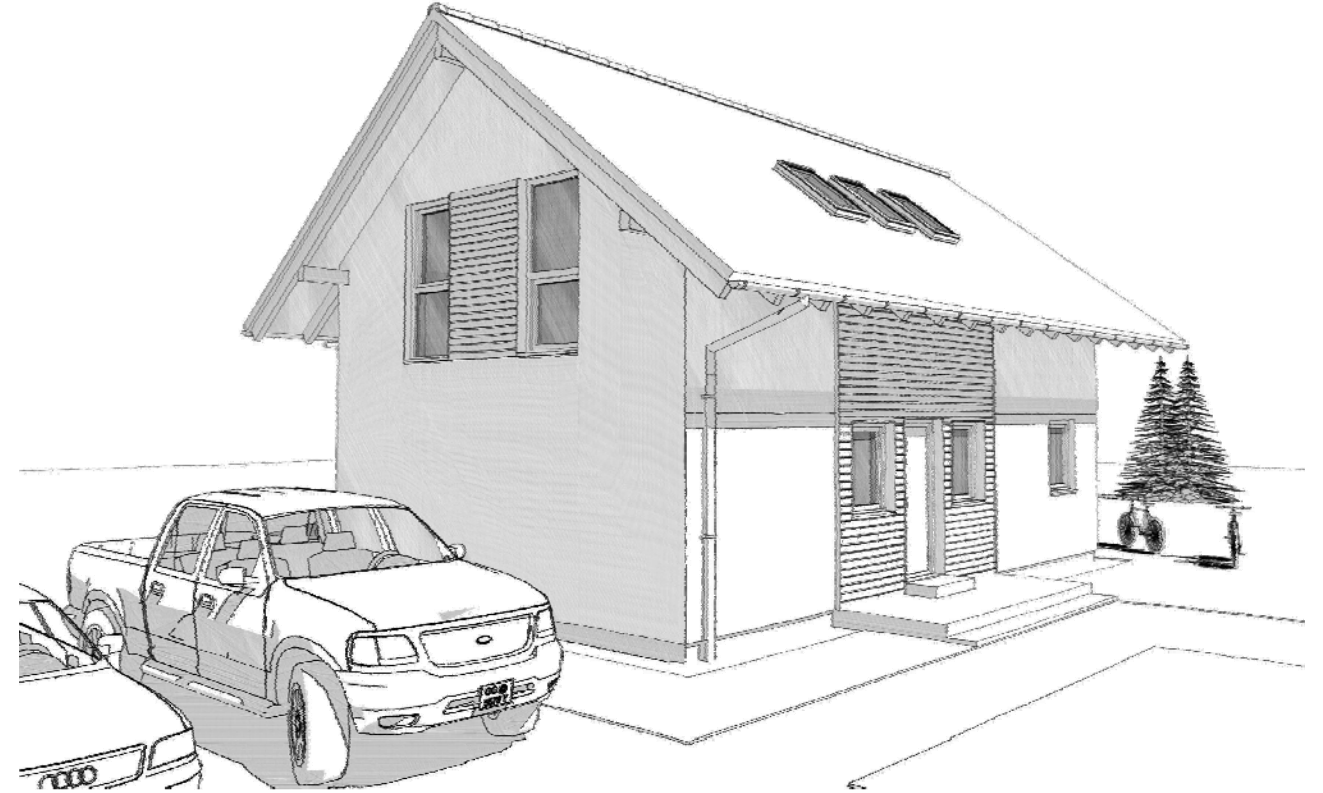

ELK Haus 146

DACH	Satteldach	Satteldach
	38° Kst. 1,40 m	25° Kst. 2,20 m

ELK Haus 146

DACH	Satteldach	Satteldach
	38° Kst. 1,40 m	25° Kst. 2,20 m

HMa / 18.06.2018

@ DIN A3