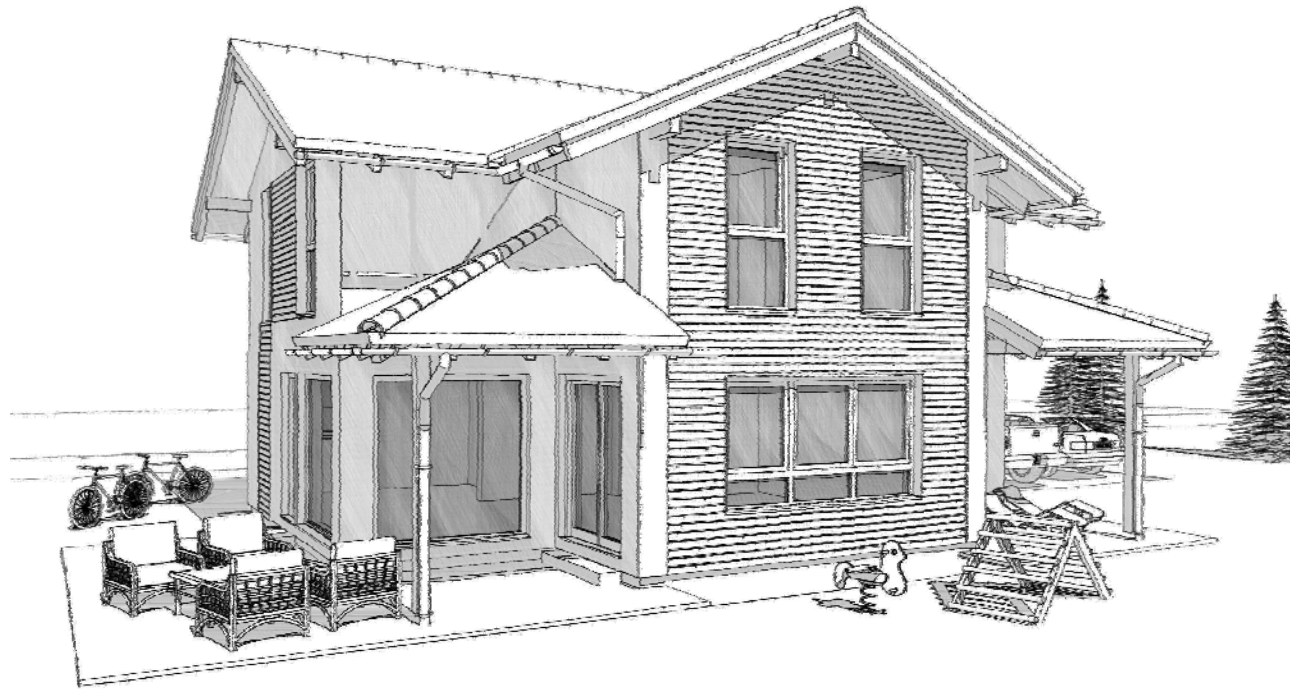

ELK Haus 146

DACH	Satteldach	Satteldach
	38° Kst. 1,40 m	25° Kst. 2,20 m

ELK Haus 146

DACH	Satteldach	Satteldach
	38° Kst. 1,40 m	25° Kst. 2,20 m

HMa / 18.06.2018

@ DIN A3