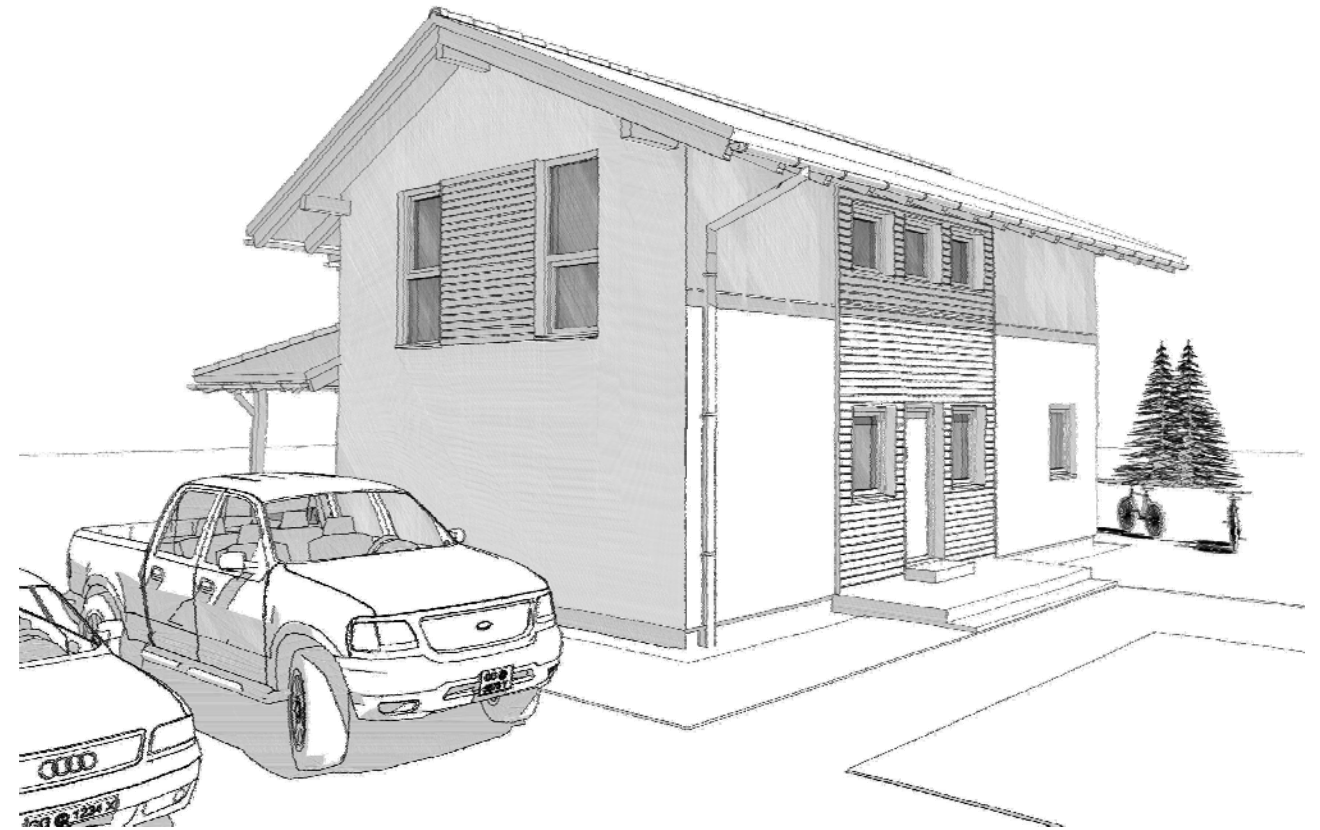

ELK Haus 146

DACH	Satteldach	Satteldach
	38° Kst. 1,40 m	25° Kst. 2,20 m

ELK Haus 146

DACH	Satteldach	Satteldach
	38° Kst. 1,40 m	25° Kst. 2,20 m

HMa / 18.06.2018

@ DIN A3