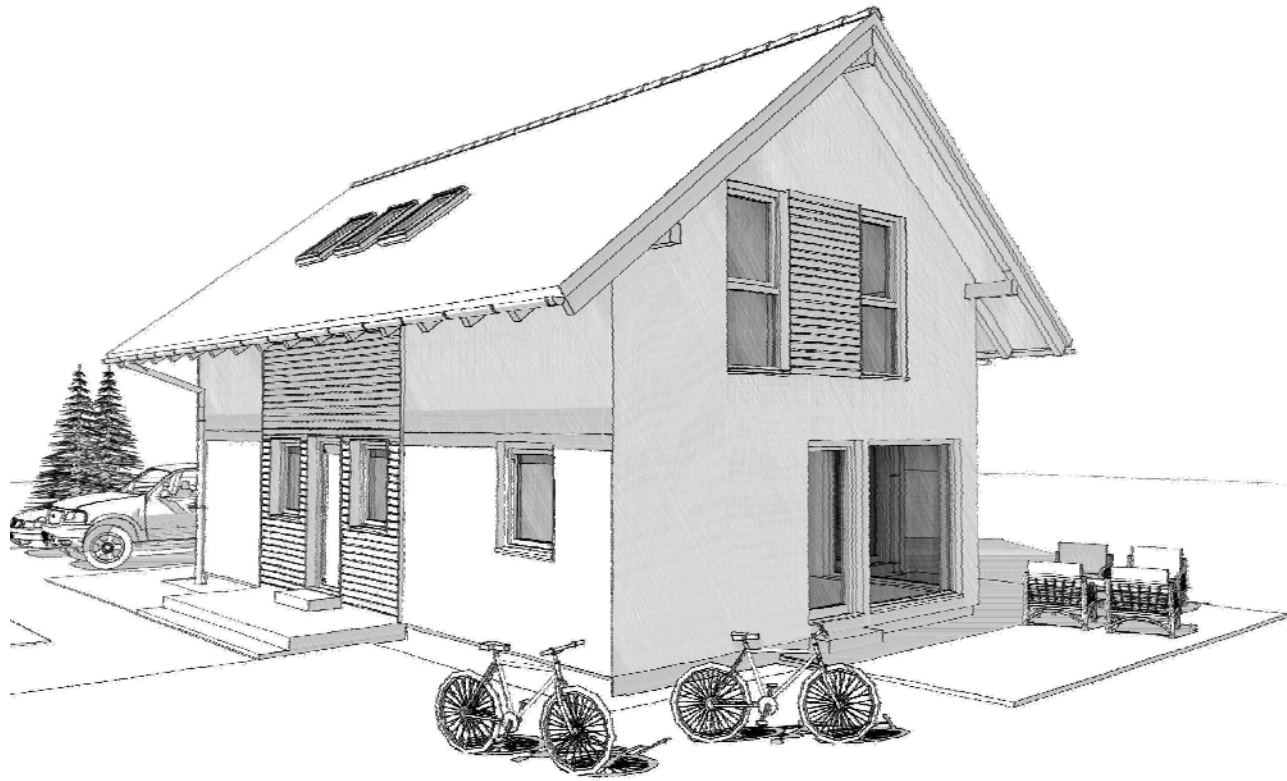

ELK Haus 146

DACH	Satteldach	Satteldach
	38° Kst. 1,40 m	25° Kst. 2,20 m

ELK Haus 146

DACH	Satteldach	Satteldach
	38° Kst. 1,40 m	25° Kst. 2,20 m

HMa / 18.06.2018

@ DIN A3