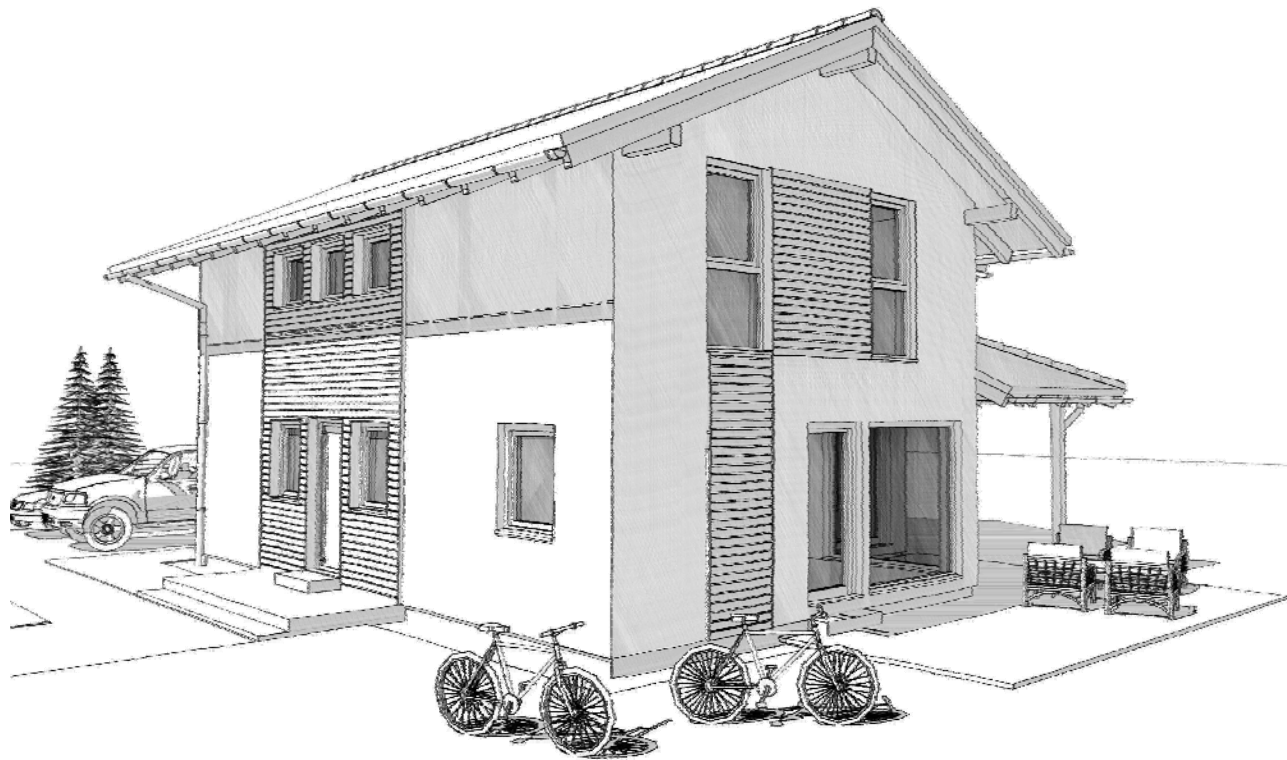

ELK Haus 146

DACH	Satteldach	Satteldach
	38° Kst. 1,40 m	25° Kst. 2,20 m

ELK Haus 146

DACH	Satteldach	Satteldach
	38° Kst. 1,40 m	25° Kst. 2,20 m

HMa / 18.06.2018

@ DIN A3