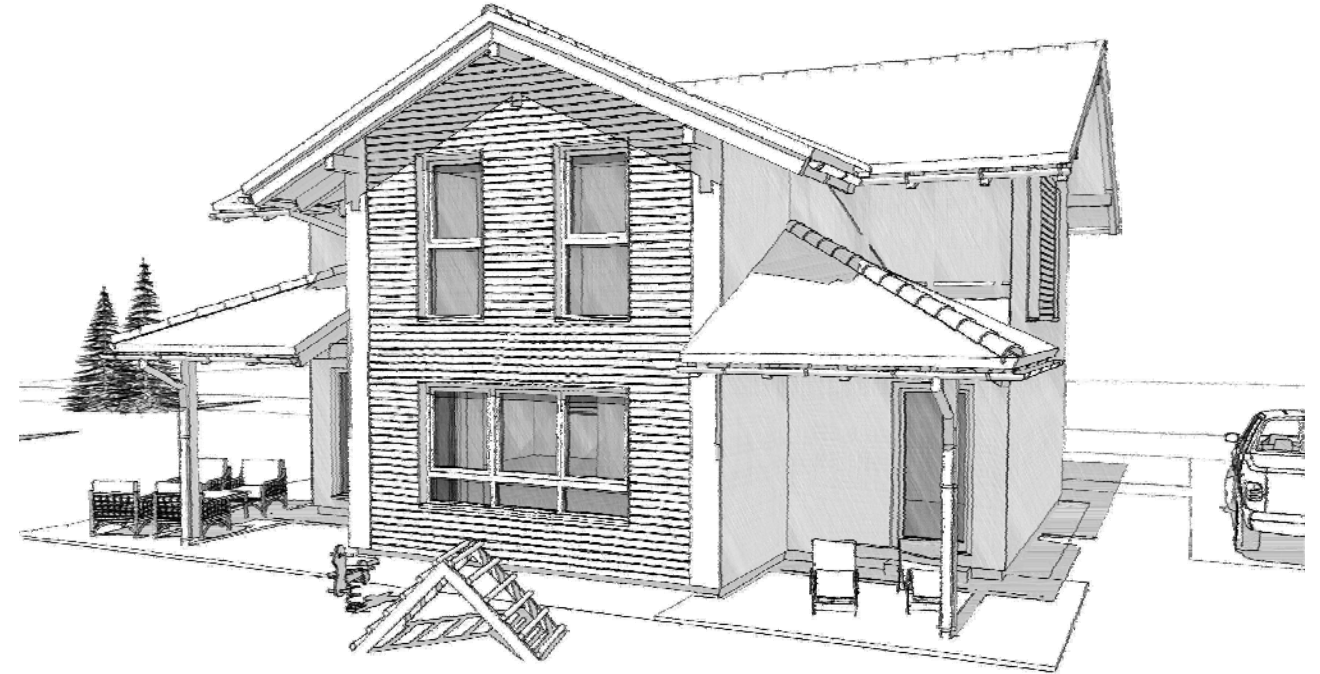

ELK Haus 146

DACH	Satteldach	Satteldach
	38° Kst. 1,40 m	25° Kst. 2,20 m

ELK Haus 146

DACH	Satteldach	Satteldach
	38° Kst. 1,40 m	25° Kst. 2,20 m

HMa / 18.06.2018

@ DIN A3