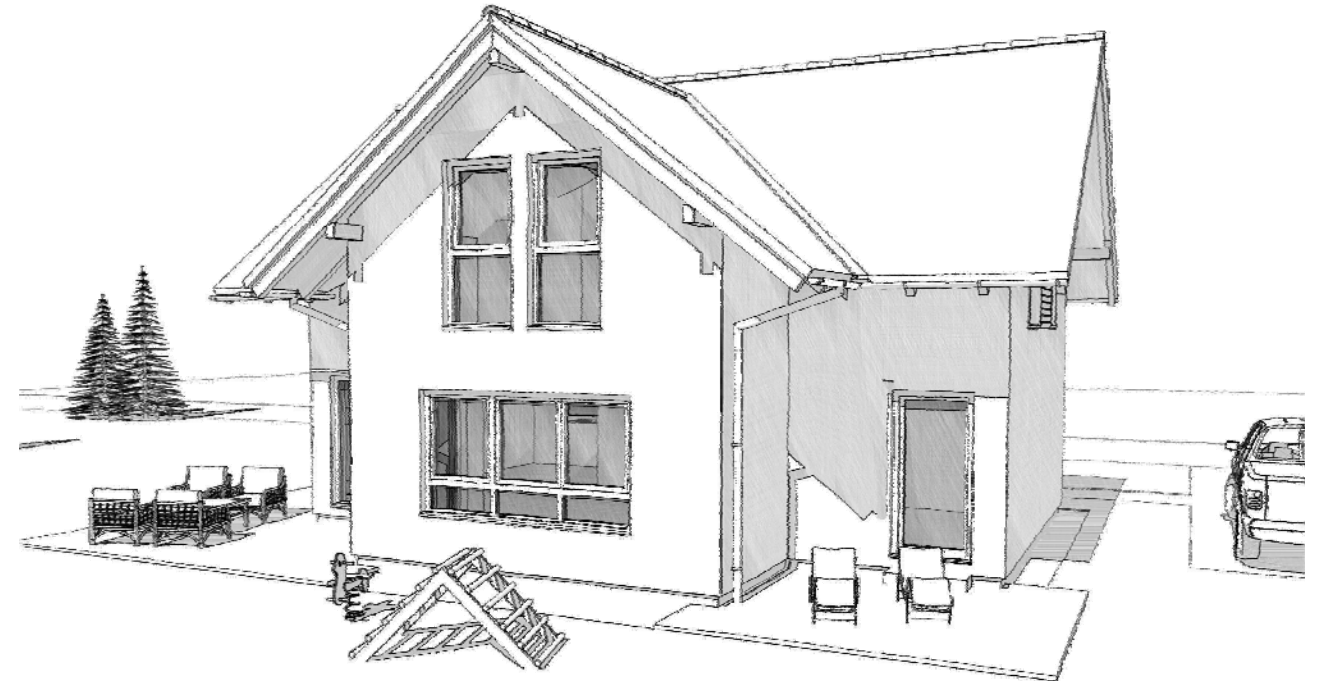

ELK Haus 146

DACH	Satteldach	Satteldach
	38° Kst. 1,40 m	25° Kst. 2,20 m

ELK Haus 146

DACH	Satteldach	Satteldach
	38° Kst. 1,40 m	25° Kst. 2,20 m

HMa / 18.06.2018

@ DIN A3