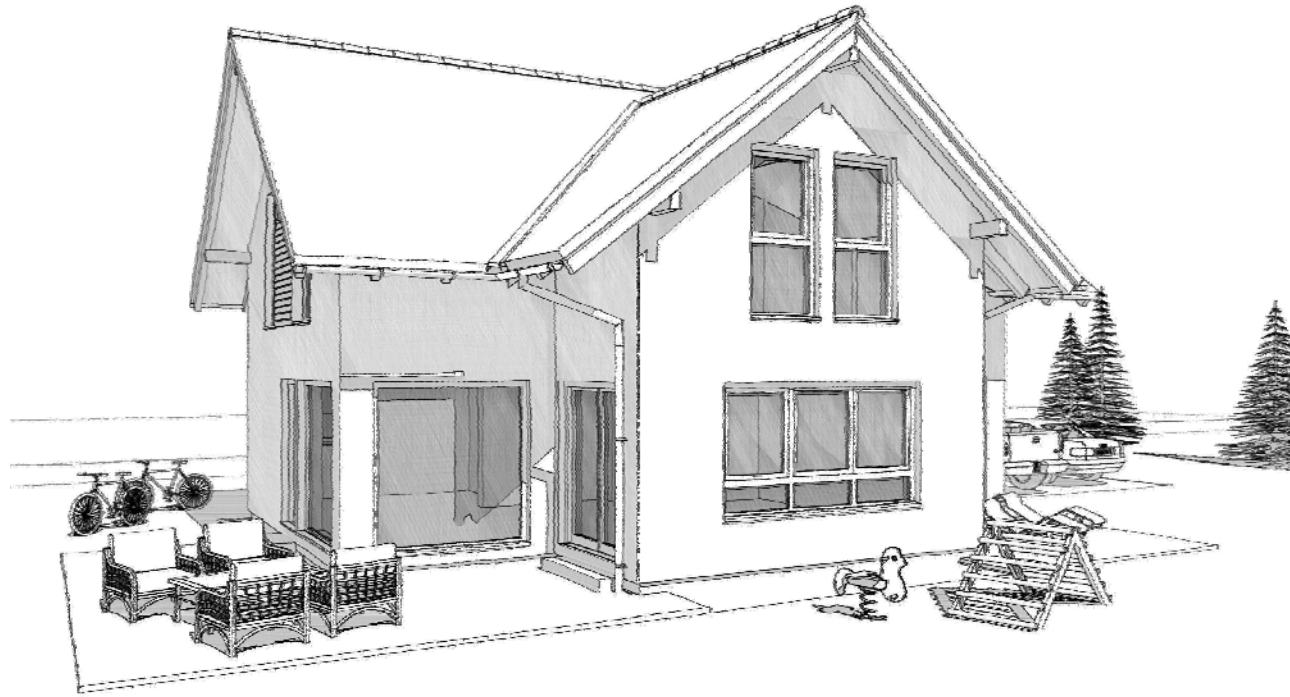

ELK Haus 146

DACH	Satteldach	Satteldach
	38° Kst. 1,40 m	25° Kst. 2,20 m

ELK Haus 146

DACH	Satteldach	Satteldach
	38° Kst. 1,40 m	25° Kst. 2,20 m

HMa / 18.06.2018

@ DIN A3